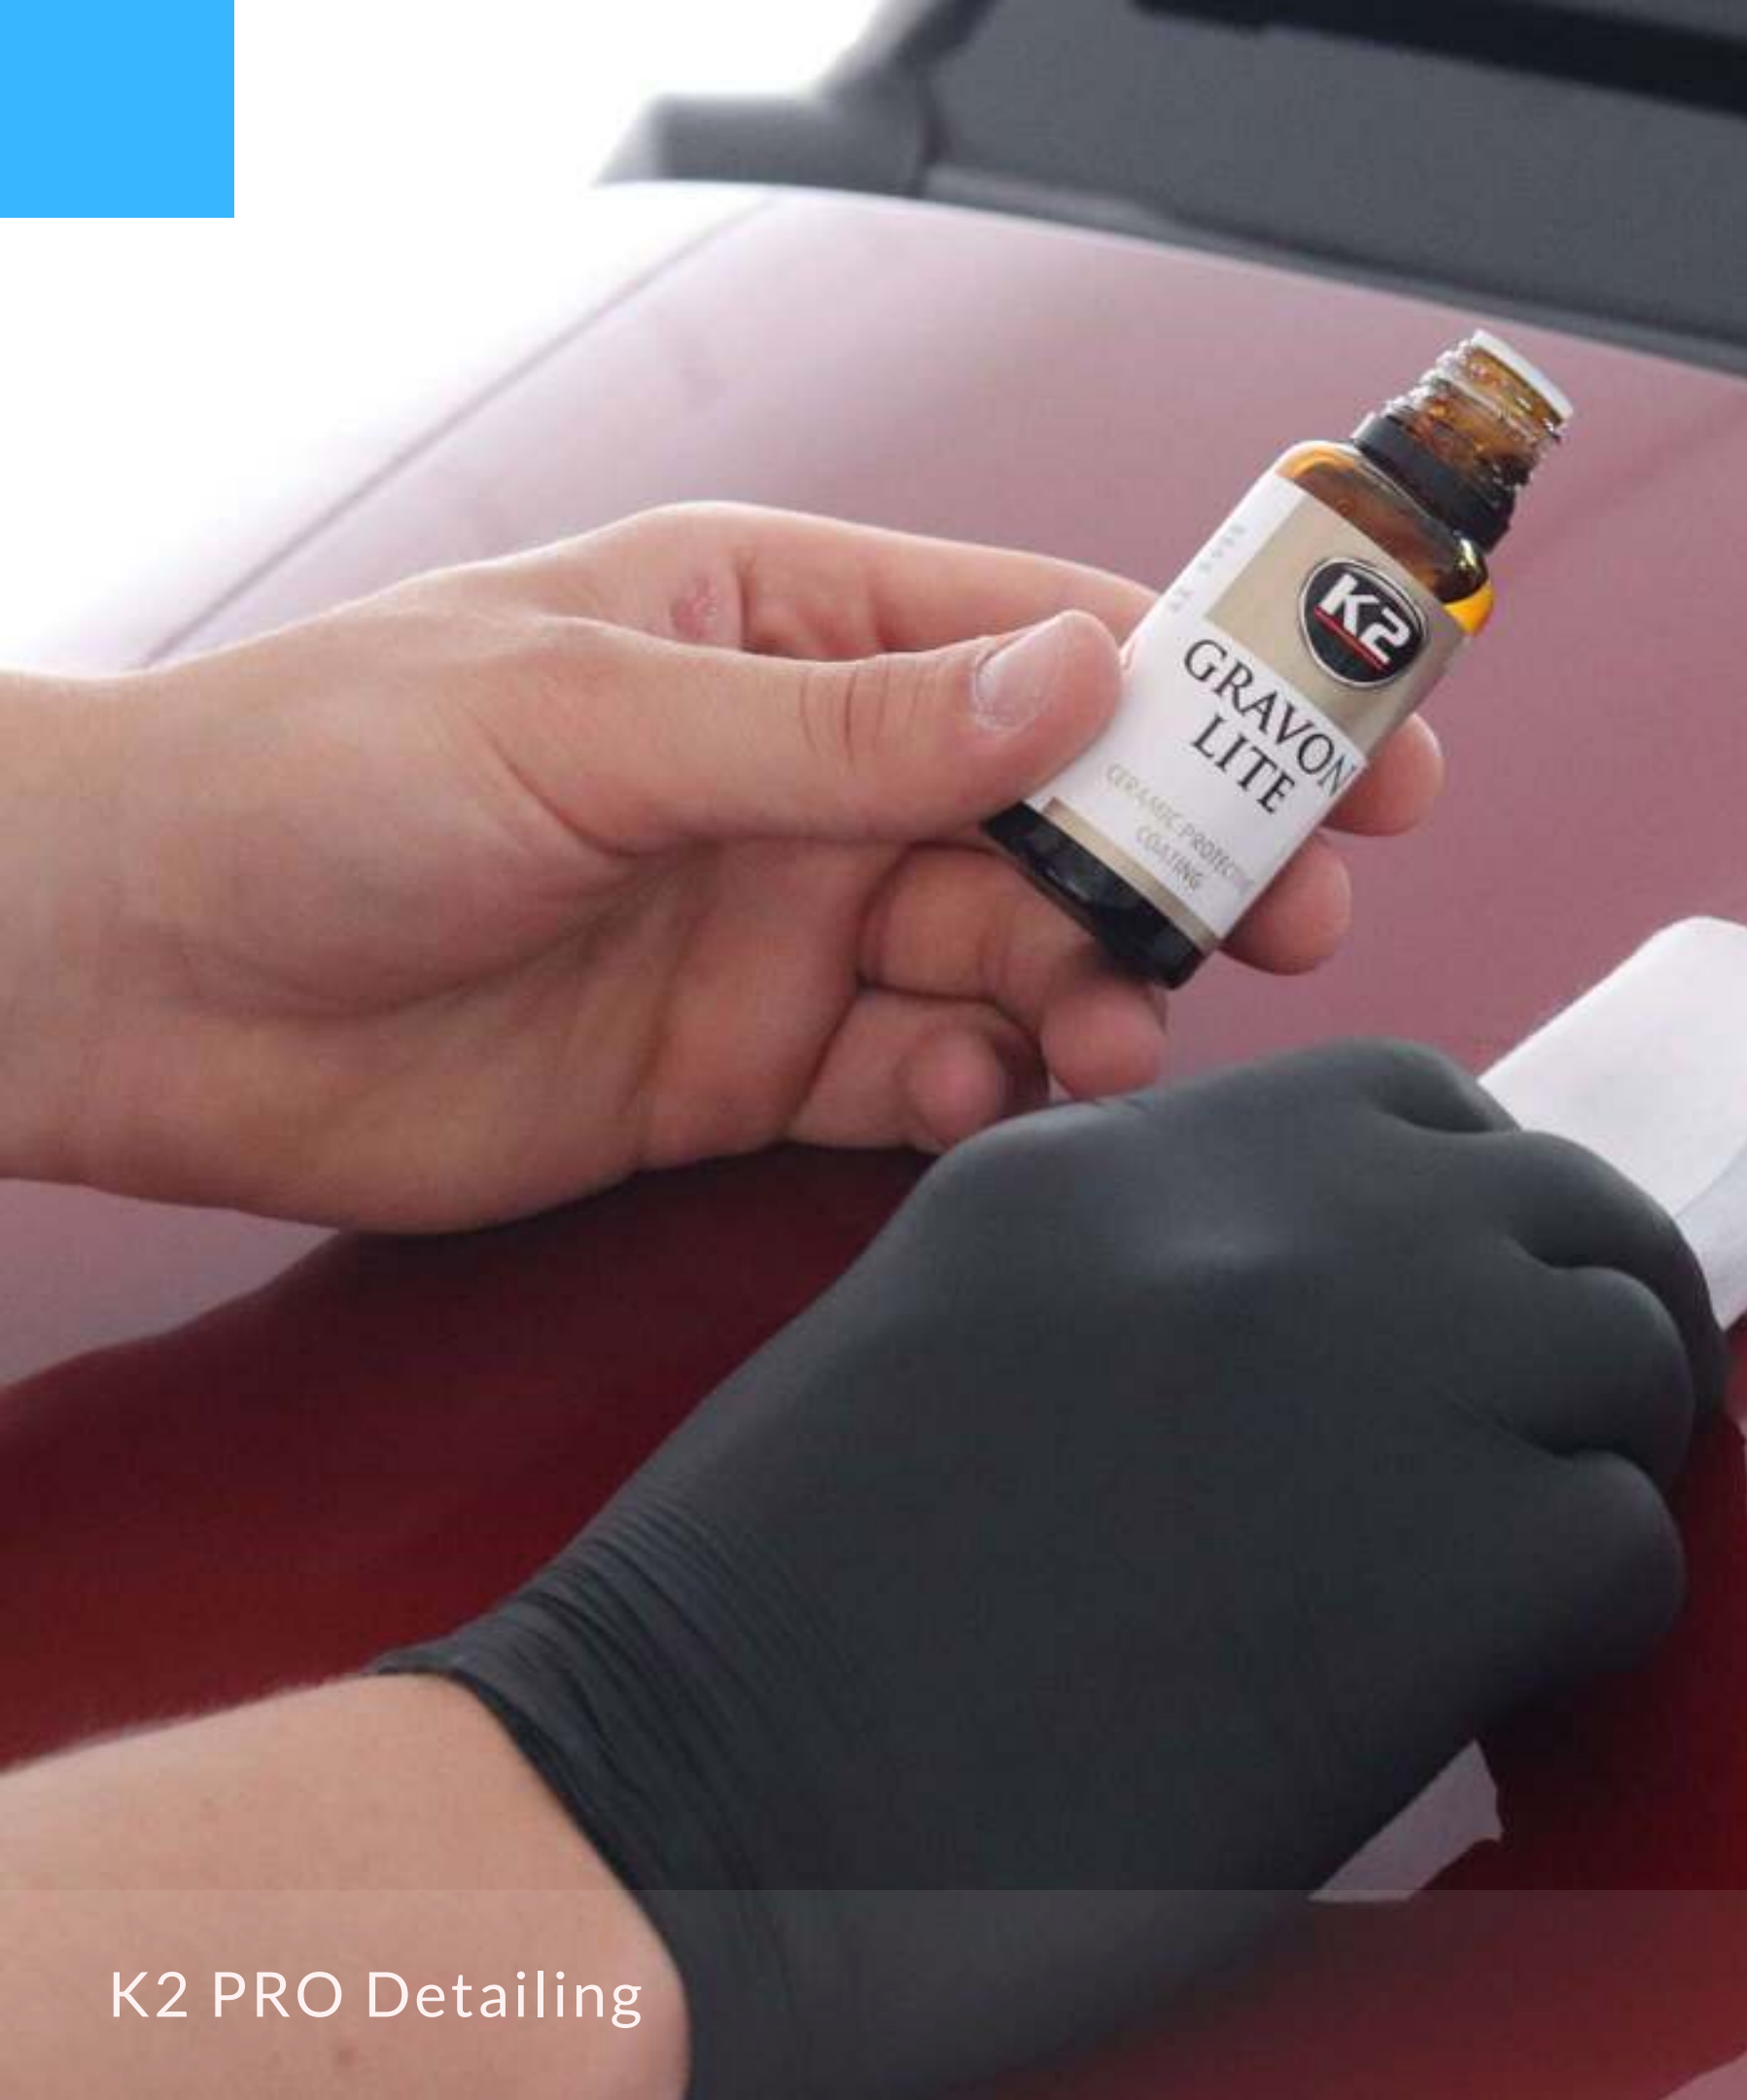

K2 BELA PRO

AKTYWNA PIANA

AKTYWNA PIANA

DLA
ZAWODWCÓW

K2 BELA PRO

K2 Bela Pro niczym królowa śniegu pokrywa powierzchnię gęstą i puszystą białą peleryną aktywnej piany.

Z pozoru delikatna, **bezpieczna dla wosków i powłok ceramicznych**, choć obdarzona **neutralnym pH**, w rzeczywistości jest prawdziwą skoncentrowaną i bezwzględną dla brudu – bestią.

Bez żadnych skrupułów zmiękcza i skłania do kapitulacji nawet najtwardszy brud na aucie, sprawiając, że dalsze mycie jest dziecinnie proste.

K2 PRO Detailing

K2 BELA PRO

Zastosowana do mycia wstępnego zdecydowanie ogranicza ryzyko zarysowania lakieru podczas mycia ręcznego. Niezależnie czy używana jest przez początkującego amatora kosmetyki samochodowej, czy detailingowych mistrzów.

Pomimo swojej spektakularnej siły nie pozostawia po sobie żadnych osadów ani zacieków. Jest całkowicie bezpieczna dla czyszczonych powierzchni.

Łącząca w sobie siłę i delikatność aktywna piana K2 Bela Pro podczas pracy uwodzi zapachem. W zależności od wyboru poznasz jej różne aromatyczne oblicza.

3 OMEGA ZAPACHY

BLUE BERRY

3 MEGA
ZAPACHY

**SUNSET
FRESH**

ENERGY FRUIT

3 MEGA ZAPACHY

zmiękcza
najtwardszy
brud

K2 PRO Detailing